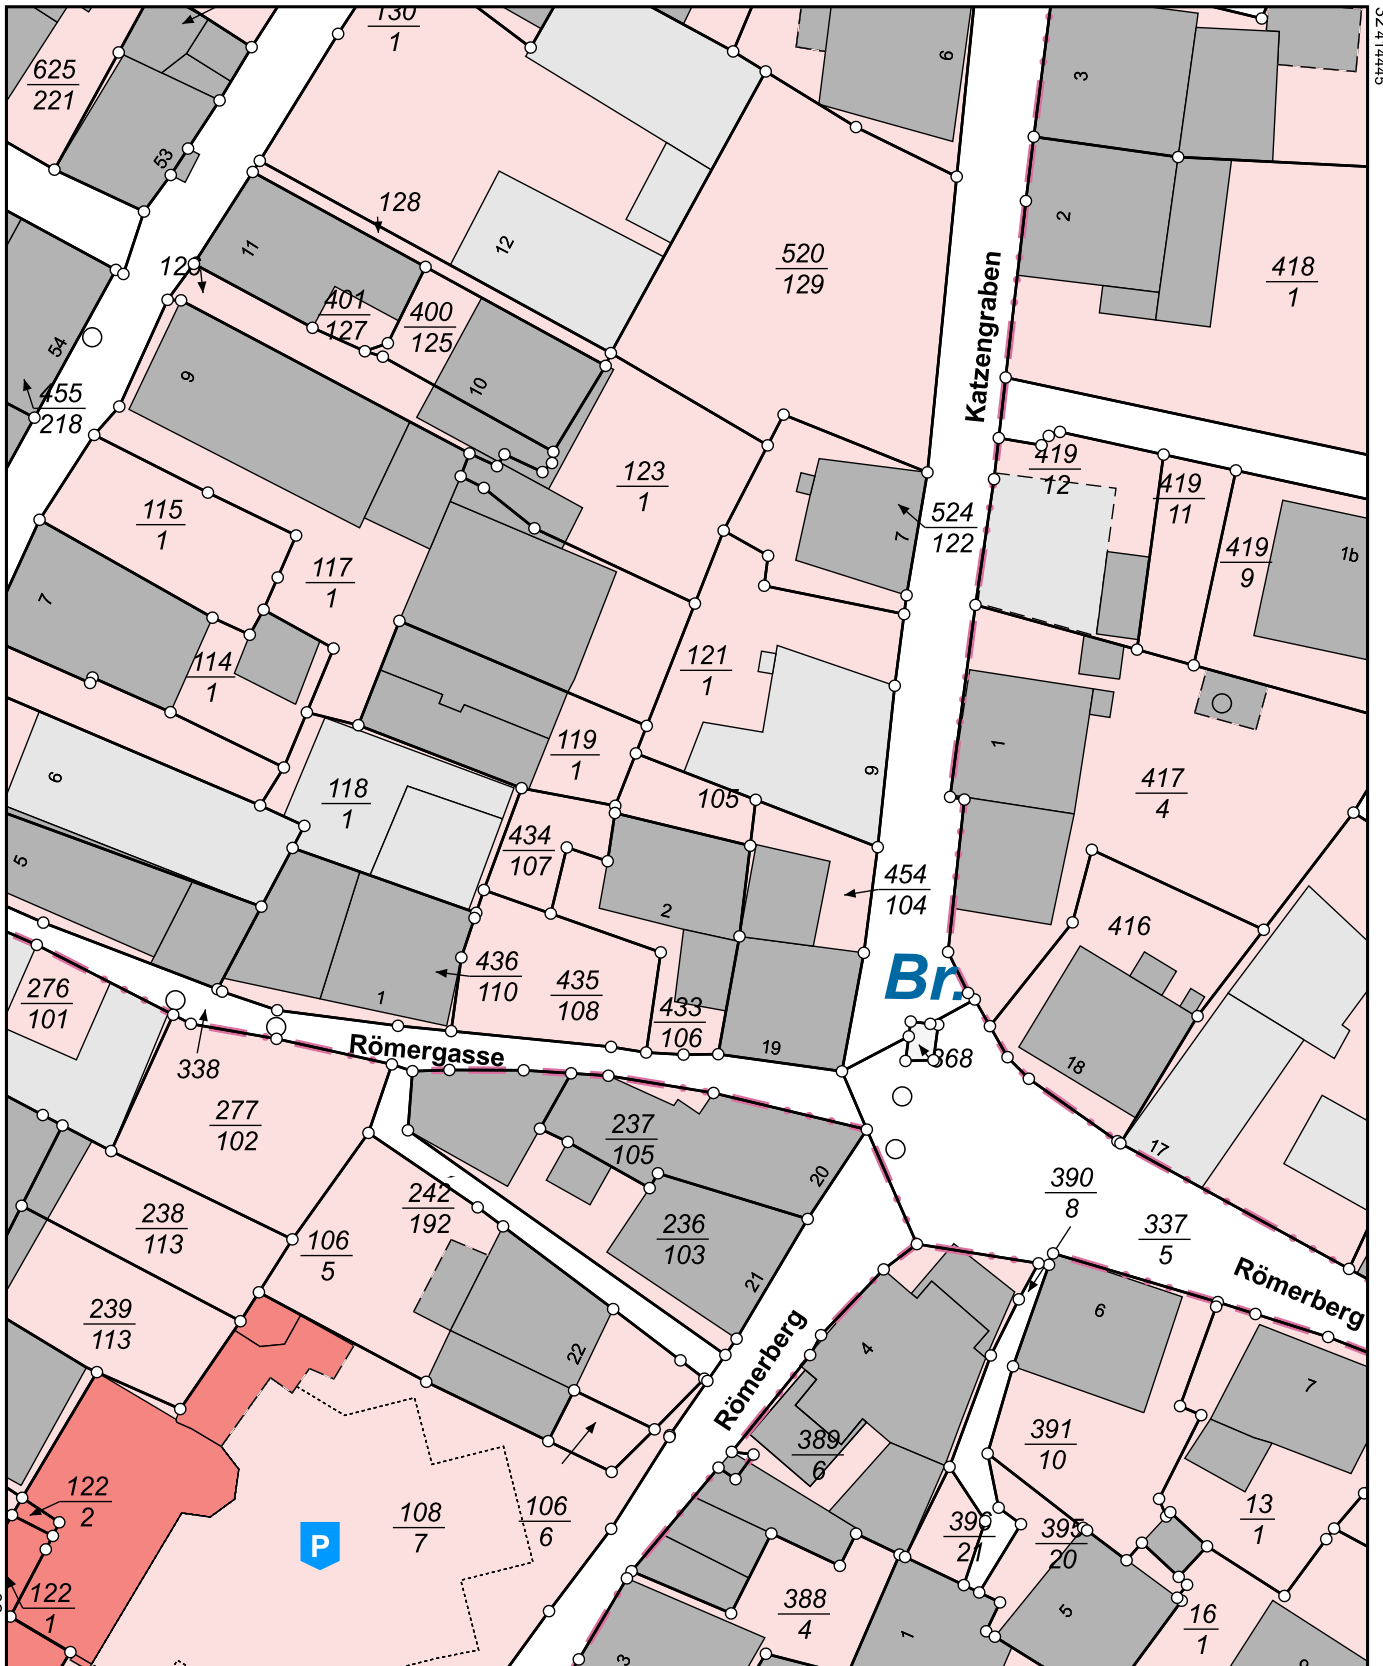

Flurstück: 105
 Flur: 69
 Gemarkung: Lorch

Gemeinde: Lorch
 Kreis: Rheingau-Taunus
 Regierungsbezirk: Darmstadt

5544345

32.414445

5544235

Maßstab 1:500

Dieser Auszug wurde maschinell erstellt.